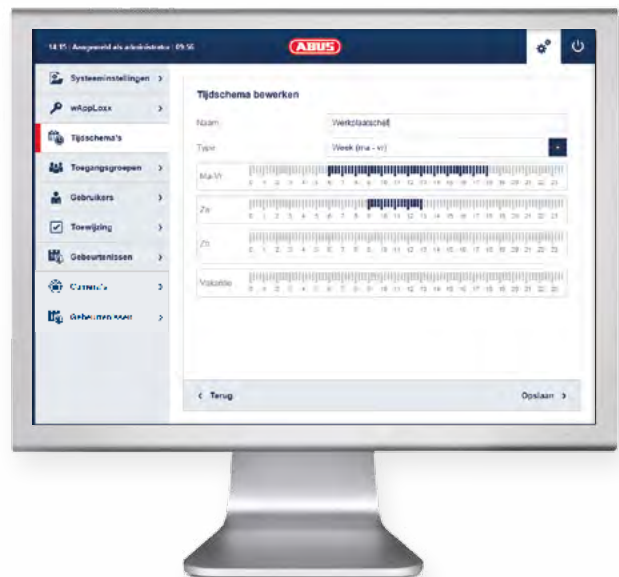

In deze weergave kunnen tijdroosters geconfigureerd worden door het eenvoudig markeren van de tijdbalken. De tijdroosters kunnen worden toegewezen aan een of meerdere gebruikers.