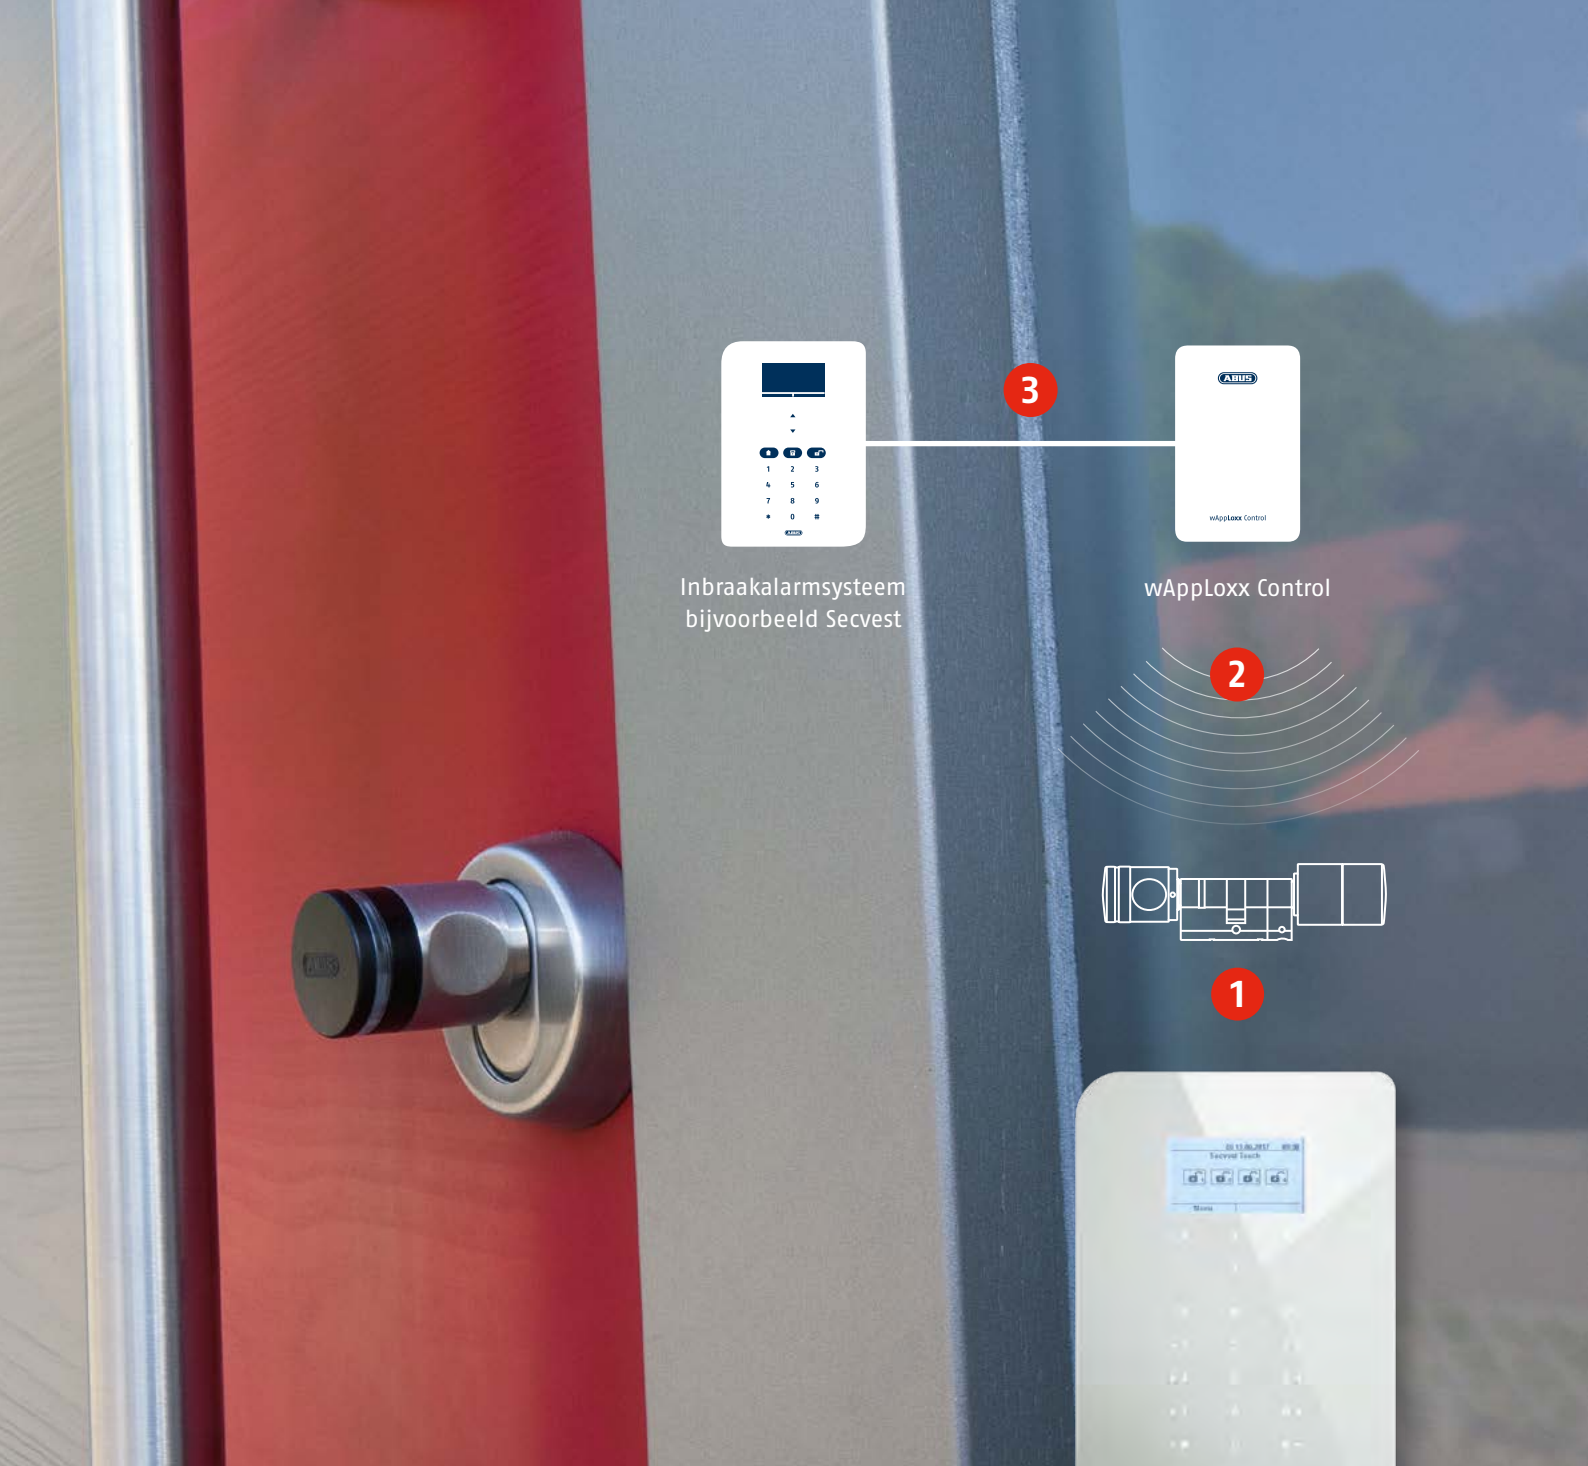

De montageschroeven in het basisdeel van de cilinder zorgen voor een eenvoudige en flexibele verlenging ter plaatse. Eenvoudig d.m.v. een inbussleutel openschroeven, verlengstuk tussenvoegen en weer dichtschroeven.

DIN 18250
FS

ALARMSYSTEMEN EENVOUDIG BEDIENEN

Omdat de wAppLoxx Control eenvoudig kan worden aangesloten op een inbraakalarmsysteem, zoals de ABUS Secvest en de ABUS Terxon, wordt het in- en uitschakelen kinderlijk eenvoudig. Ook deze functie kan eenvoudig via de App worden aangestuurd. De wAppLoxx Control zorgt hier voor de complete communicatie tussen de individuele componenten – bovendien beschermt het systeem door het dwangmatig afsluiten en openen van de deur tegen lastige ongewenste alarmen.

Het alarmsysteem kan direct via het bedienen van de wAppLoxx Cilinder **1** in- en uitgeschakeld worden.

De opdracht voor het in- en uitschakelen wordt draadloos aan de wAppLoxx Control **2** gegeven, die met het alarmsysteem **3** verbonden is.

INTEGRATIE VAN VIDEOBEWAKING

Het wAppLoxx Systeem biedt de unieke mogelijkheid om een videobewaking te integreren m.b.v ABUS IP-camera's. Zo zien gebruikers altijd wie zich toegang tot het gebouw wilt verschaffen en kan bijvoorbeeld voor de postbode of de schoonmaker de deur openen met de App. Hiervoor zijn verschillende gebeurtenissen beschikbaar in de voorselectie van het systeem: toegang, toegang geweigerd en bijvoorbeeld ook het in- en uitschakelen van het alarmsysteem. Meer controle en veiligheid is onmogelijk.