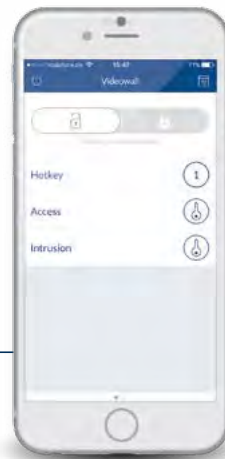

WAPPLOXX SOFTWARE OVERZICHT

Ook nieuwe cilinders kunnen met de wAppLoxx Control op ieder moment worden geconfigureerd. Nadat de cilinders zijn ingeleerd, kunnen deze verder geconfigureerd worden.

In de systeeminstellingen kunnen via het administratorsaccount naast datum en tijd, de taal en alle belangrijke opties voor toegang, netwerk of e-mailberichten worden geconfigureerd.

APP BEDIENING

Download in de
App Store

ONTDEK HET OP
Google Play

De wAppLoxx App maakt het systeem compleet: Hiermee kunnen alle gebruikersfuncties mobiel worden bediend. Met de App kunnen gebruikers op afstand deuren vrijgeven - daarbij wordt de opening op afstand pas bij het draaien van de cilinder via de lichtring zichtbaar. Ook geïntegreerde inbraak-alarmsystemen kunnen met de App worden in- en uitgeschakeld. Gebruikers die het recht hebben om het logboek te bekijken hebben op ieder moment overzicht over de gebeurtenissen. Door het toewijzen van toegangsgroepen krijgen gebruikers in de App toegang tot de geïntegreerde ABUS IP-camera's en bijhorende videobewaking. Het systeem toont een videobeeld, wanneer bijvoorbeeld een onbevoegd persoon toegang probeert te krijgen. Hiervoor worden gebeurtenissen vooraf gedefinieerd en in het systeem geregistreerd. Via het logboek heeft de gebruiker steeds toegang tot opnames.

Met de remote-functie van de wAppLoxx App kunnen toegangsrechten op afstand worden toegekend.

Ook de besturing van een relais en het in- en uitschakelen van het gekoppeld alarmsysteem kan via de App worden gedaan.

Gebruikers die de rechten hebben om het logboek te bekijken hebben op ieder moment een overzicht van de gebeurtenissen die hebben plaatsgevonden.

Door de integratie van maximaal 6 ABUS IP-camera's in het wAppLoxx Systeem kunnen de toegangen via livebeeld of vooraf gedefinieerde gebeurtenissen worden bewaakt.