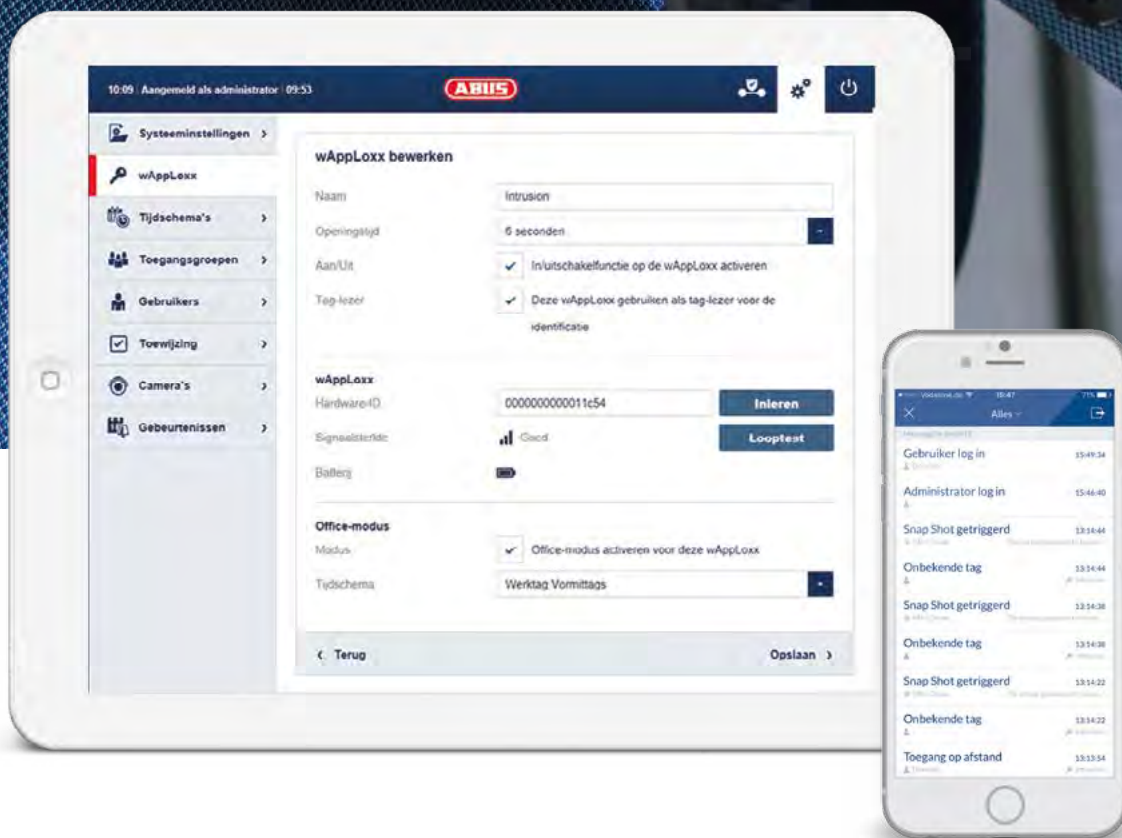

TOEGANG BEPALEN EN AANSTUREN VAN ELECTRONISCHE APPARATEN

Permanente toegang

Deuren waar veel in en uit wordt gelopen, bijvoorbeeld in huisartspraktijken, kunnen met de functie permanente toegang binnen een ingestelde tijd ook zonder transponder worden geopend. De functie wordt eenvoudig in de software via een tijdschema gedefinieerd. Nu heeft iedereen door eenvoudig te draaien aan de cilinderknop toegang tot de ruimte/gebouw.