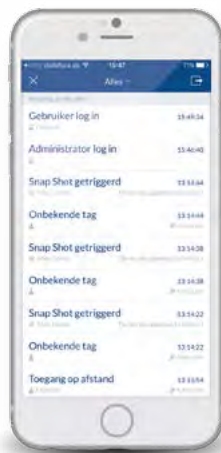

APP BEDIENING

Download in de
App Store

ONTDEK HET OP
Google Play

De wAppLoxx App maakt het systeem compleet: Hiermee kunnen alle gebruikersfuncties mobiel worden bediend. Met de App kunnen gebruikers op afstand deuren vrijgeven - daarbij wordt de opening op afstand pas bij het draaien van de cilinder via de lichtring zichtbaar. Ook geïntegreerde inbraak-alarmsystemen kunnen met de App worden in- en uitgeschakeld. Gebruikers die het recht hebben om het logboek te bekijken hebben op ieder moment overzicht over de gebeurtenissen. Door het toewijzen van toegangsgroepen krijgen gebruikers in de App toegang tot de geïntegreerde ABUS IP-camera's en bijhorende videobewaking. Het systeem toont een videobeeld, wanneer bijvoorbeeld een onbevoegd persoon toegang probeert te krijgen. Hiervoor worden gebeurtenissen vooraf gedefinieerd en in het systeem geregistreerd. Via het logboek heeft de gebruiker steeds toegang tot opnames.

Met de remote-functie van de wAppLoxx App kunnen toegangsrechten op afstand worden toegekend.

Ook de besturing van een relais en het in- en uitschakelen van het gekoppeld alarmsysteem kan via de App worden gedaan.

Gebruikers die de rechten hebben om het logboek te bekijken hebben op ieder moment een overzicht van de gebeurtenissen die hebben plaatsgevonden.

Door de integratie van maximaal 6 ABUS IP-camera's in het wAppLoxx Systeem kunnen de toegangen via livebeeld of vooraf gedefinieerde gebeurtenissen worden bewaakt.