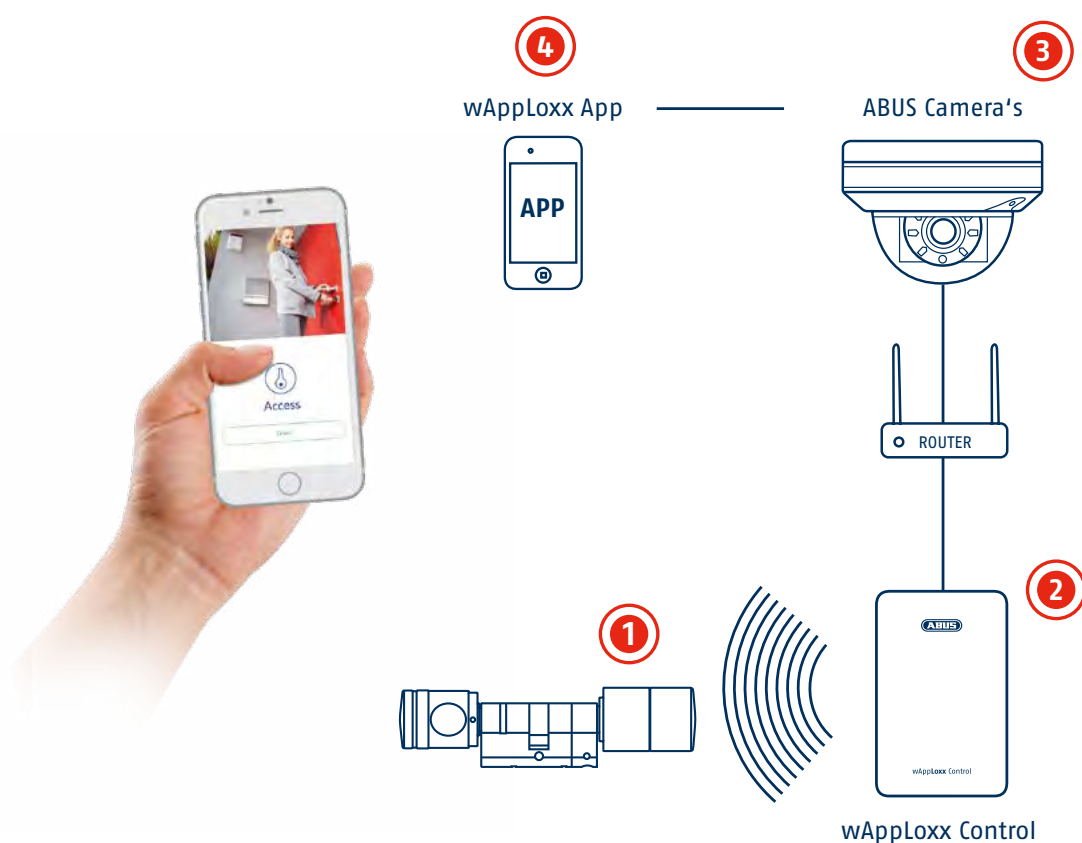

De montageschroeven in het basisdeel van de cilinder zorgen voor een eenvoudige en flexibele verlenging ter plaatse. Eenvoudig d.m.v. een inbussleutel openschroeven, verlengstuk tussenvoegen en weer dichtschroeven.

DIN 18250
FS

ALARMSYSTEMEN EENVOUDIG BEDIENEN

Omdat de wAppLoxx Control eenvoudig kan worden aangesloten op een inbraakalarmsysteem, zoals de ABUS Secvest en de ABUS Terxon, wordt het in- en uitschakelen kinderlijk eenvoudig. Ook deze functie kan eenvoudig via de App worden aangestuurd. De wAppLoxx Control zorgt hier voor de complete communicatie tussen de individuele componenten – bovendien beschermt het systeem door het dwangmatig afsluiten en openen van de deur tegen lastige ongewenste alarmen.

Het alarmsysteem kan direct via het bedienen van de wAppLoxx Cilinder **1** in- en uitgeschakeld worden.

De opdracht voor het in- en uitschakelen wordt draadloos aan de wAppLoxx Control **2** gegeven, die met het alarmsysteem **3** verbonden is.

INTEGRATIE VAN VIDEOBEWAKING

Het wAppLoxx Systeem biedt de unieke mogelijkheid om een videobewaking te integreren m.b.v ABUS IP-camera's. Zo zien gebruikers altijd wie zich toegang tot het gebouw wilt verschaffen en kan bijvoorbeeld voor de postbode of de schoonmaker de deur openen met de App. Hiervoor zijn verschillende gebeurtenissen beschikbaar in de voorselectie van het systeem: toegang, toegang geweigerd en bijvoorbeeld ook het in- en uitschakelen van het alarmsysteem. Meer controle en veiligheid is onmogelijk.