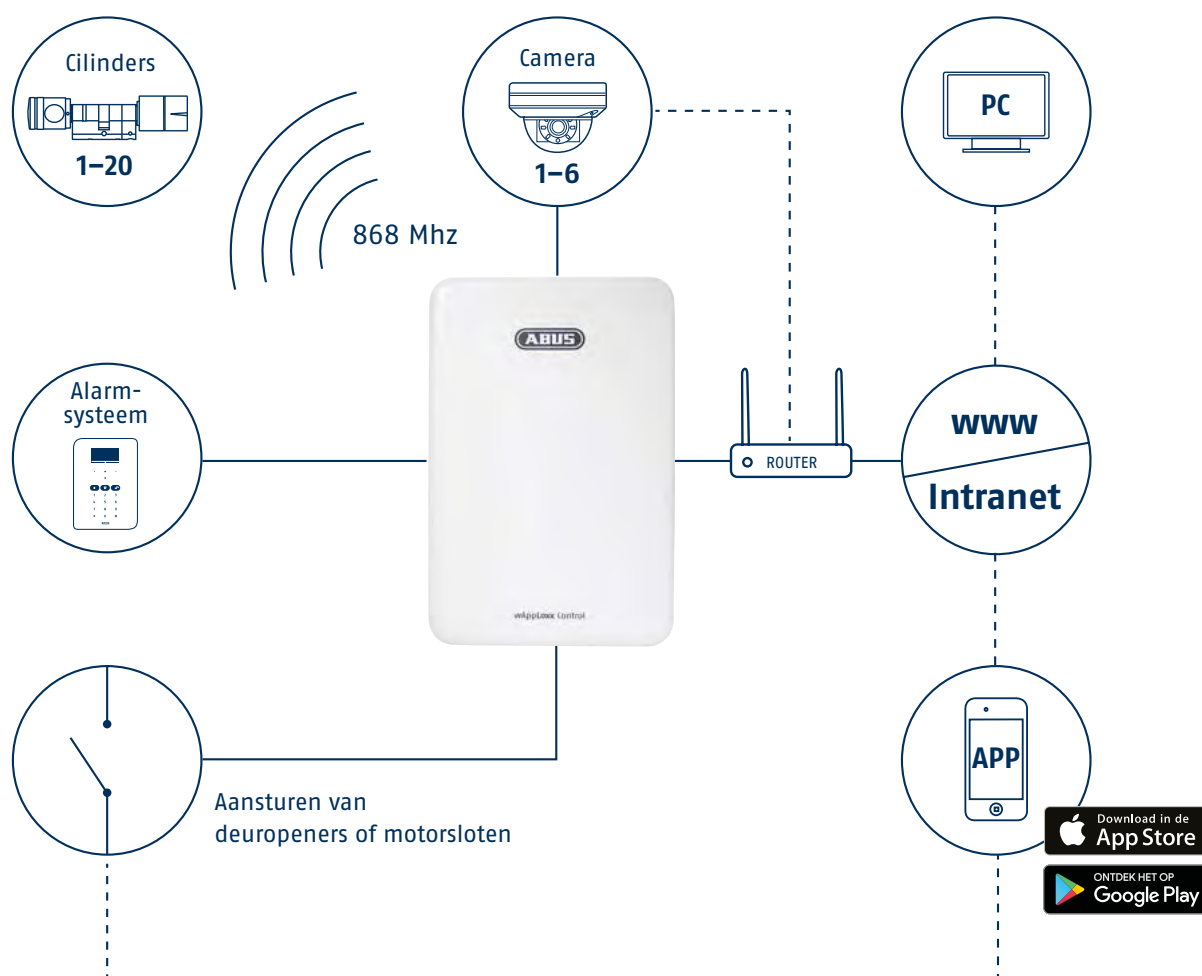

WAPPLOXX SYSTEMOVERZICHT