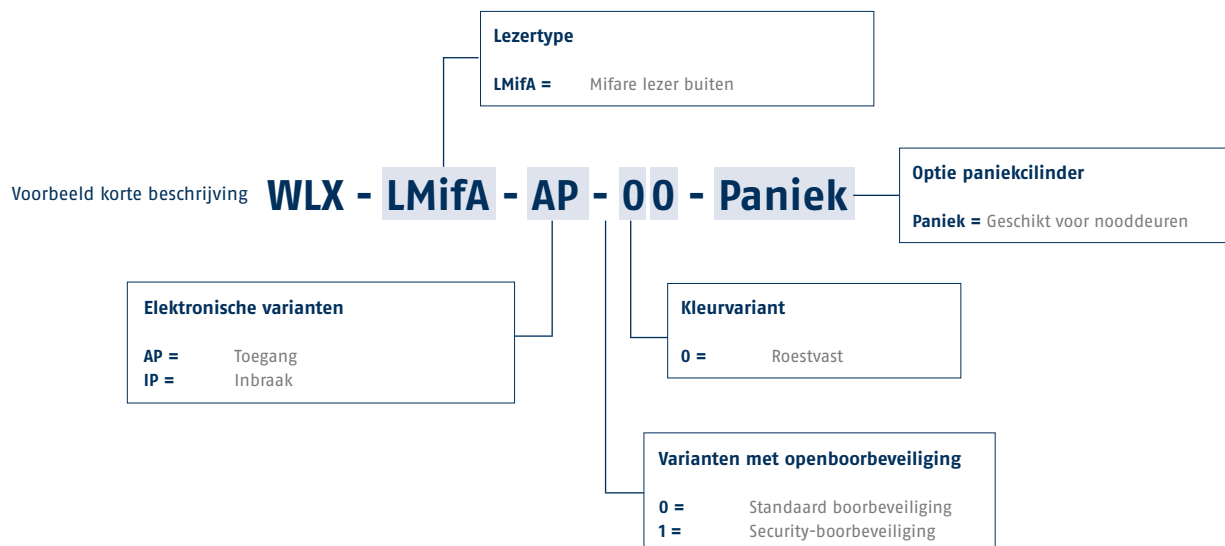

wAppLoxx Doordachte toegangscontrole

Web. App. Video. Alarm.

WAPPLOXX WEB. APP. ARM. VIDEO.

Doordachte toegangscontrole. Daarvoor staat het nieuwe wAppLoxx Systeem. Dit systeem combineert de voordelen van een klassiek toegangscontrolesysteem met een flexibele en intelligente onlinebediening via het intranet of internet. Sluitplannen maken en wijzigen, binnen enkele seconden reageren, deuren met een druk op de knop openen, live- en opgenomen beelden bekijken van de camera's en het alarmsysteem in- en uitschakelen – dat allemaal kunt u nu niet alleen ter plaatse doen, maar vanaf elke locatie op de wereld. De App biedt u comfortabel mobiele toegang via tablet of smartphone.

ALLE VOORDELEN OP EEN RIJ

All in one

- Complete oplossing voor toegangsbeheer van ABUS, voor kleine tot middelgrote objecten (maximaal 20 deuren en 150 gebruikers in één systeem)
- Verkoop- en technische ondersteuning door de buitendienst van ABUS
- Kwaliteit "Made in Germany"
- Comfort en veiligheid gecombineerd in één systeem
- In- en uitschakelen van het inbraakalarmsysteem
- Live- en opgenomen beelden bekijken van de gekoppelde camera's